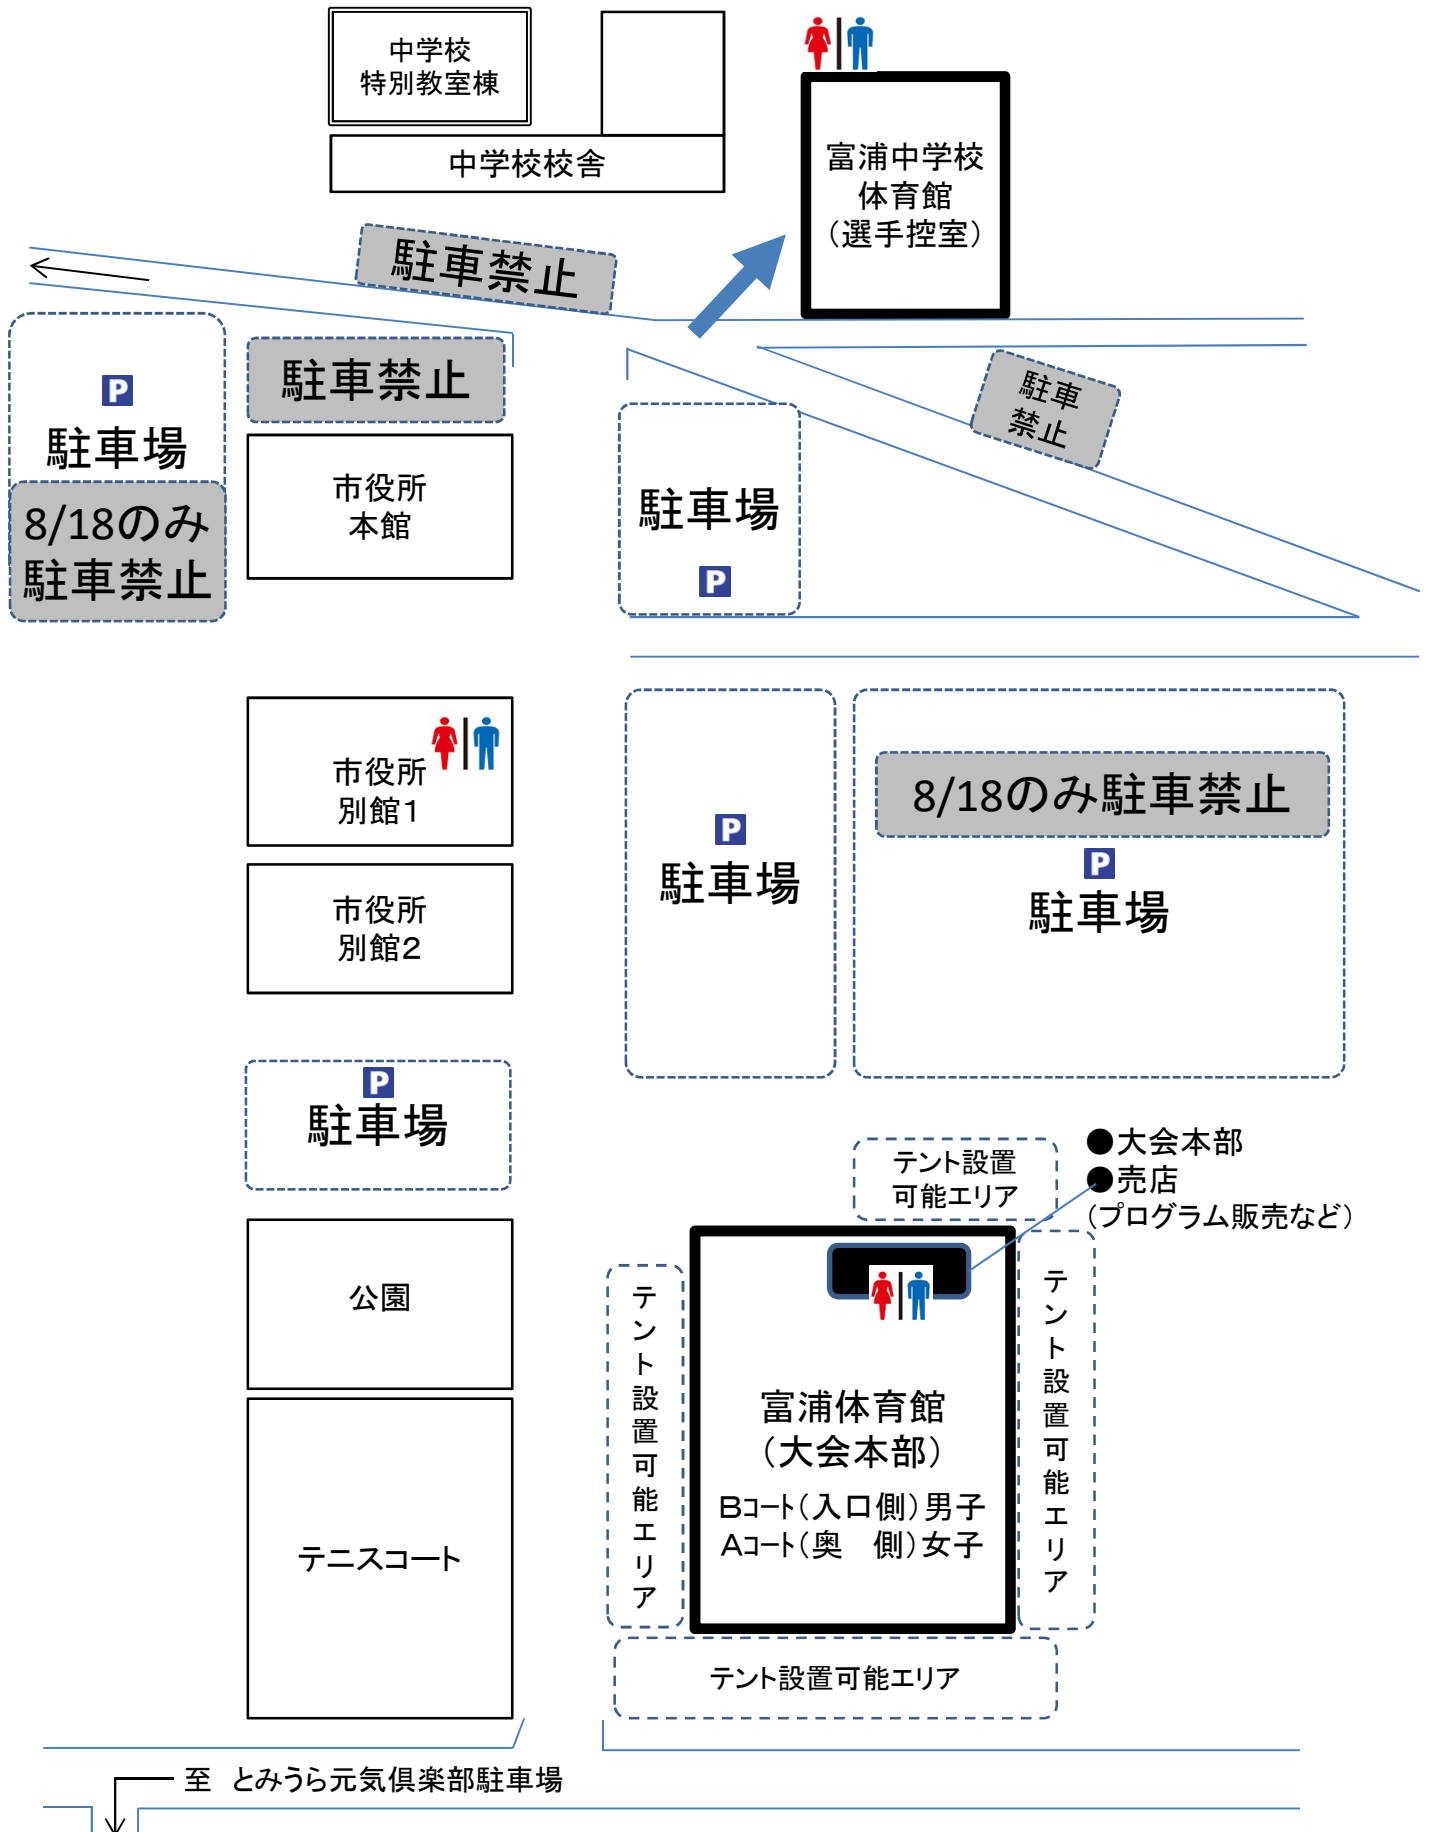

会場案内図(2) 富浦体育館

会場案内図(3)
富山ふれあいスポーツセンター

至 千葉・東京方面
国道127号

至 館山・富浦方面
国道127号

富山ふれあい
スポーツセンター

Dコート(入口側)女子
Cコート(奥側)男子